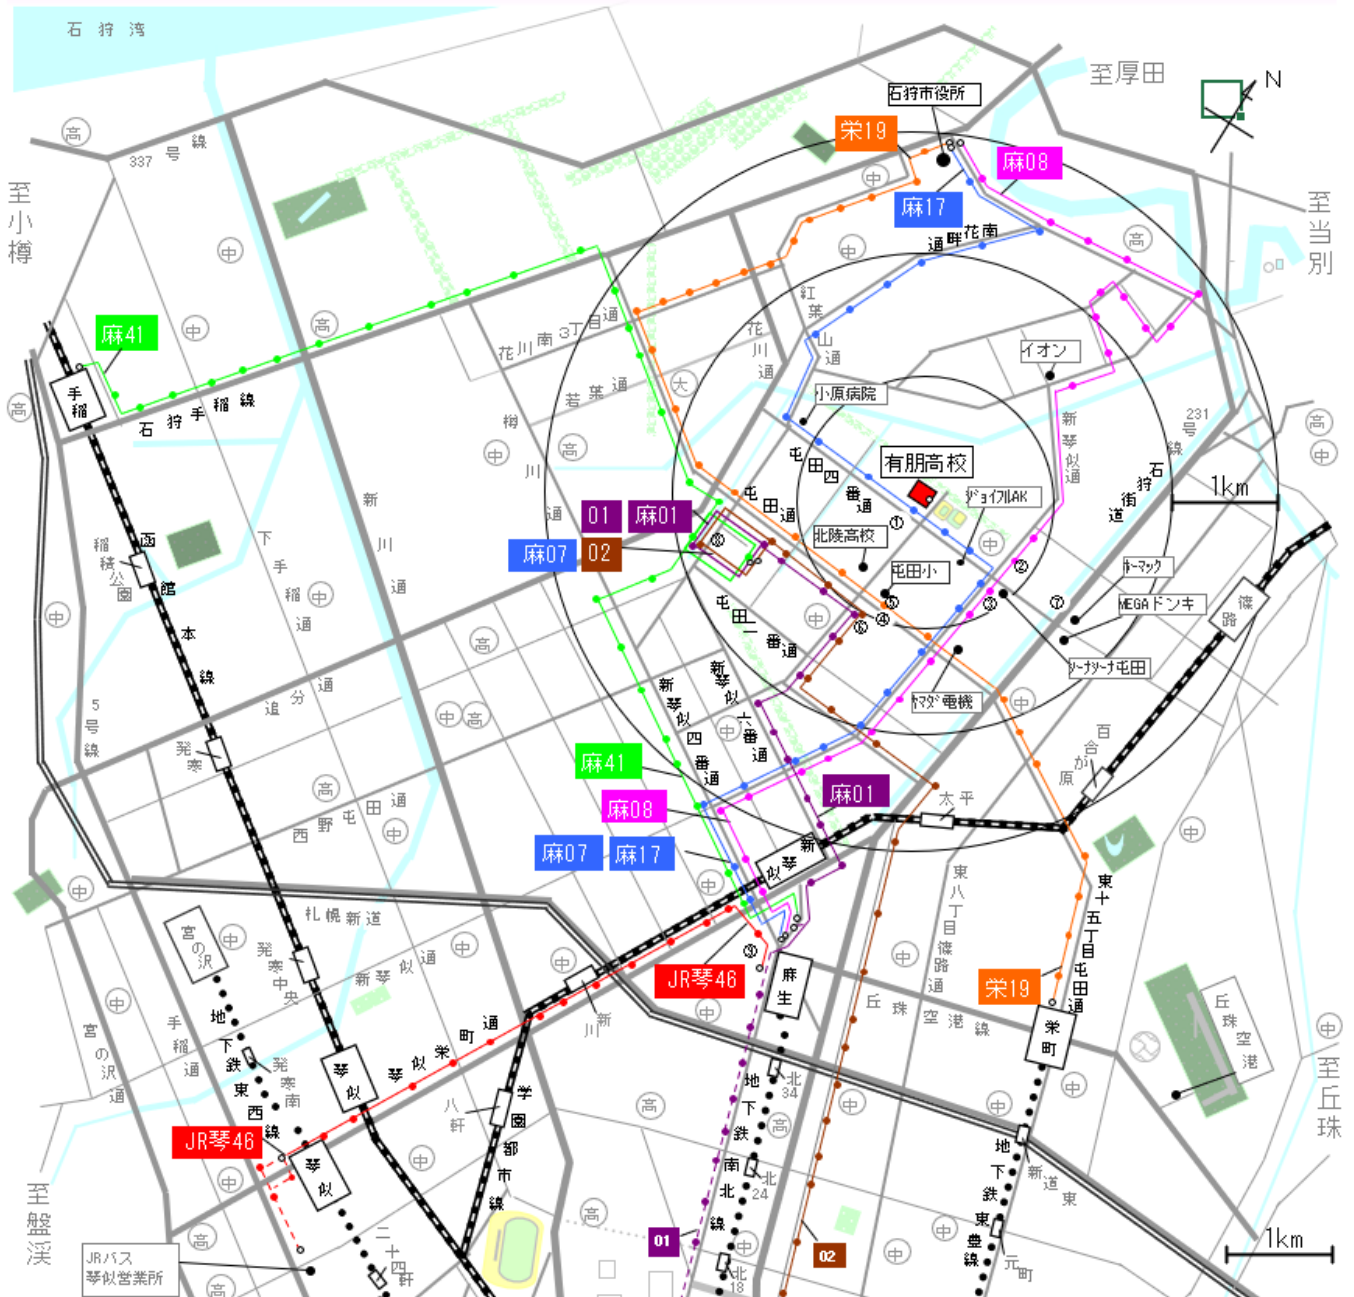

北海道高等学校遠隔授業配信センター(T-base)へのアクセス

最寄駅等からのバス路線(2026年4月1日現在)

※丸数字はバス停留所の位置を示します。

1. 地下鉄南北線「麻生駅」(約13分~18分乗車)

- 麻17 麻07 ①有朋高校 下車 徒歩3分
- 麻08 ②屯田8条3丁目 下車 徒歩13分
- 麻01 ③屯田小学校 下車 徒歩13分

2. 地下鉄東豊線「栄町駅」(約12分~15分乗車)

- 栄19 ④屯田小学校 下車 徒歩13分

3. 地下鉄東西線「琴似駅」(約27分乗車)

- JR琴46 ⑤地下鉄麻生駅前 下車 乗り換え
(地下鉄琴似駅前→麻生駅前)

4. 中央バス札幌ターミナル(大通東1丁目)(約37分乗車)

- 02 ⑥屯田小学校 下車 徒歩13分

5. JR「新琴似駅」(約11分~16分乗車)

- 新琴似駅前 麻01 ⑦屯田小学校 下車 徒歩13分
- JR新琴似駅 麻17 麻07 ①有朋高校 下車 徒歩3分
- 新琴似駅通 麻08 ②屯田8条3丁目 下車 徒歩13分
- 麻41 ③屯田7条12丁目 下車 徒歩28分

6. JR「手稲駅」(北口)(約24分乗車)

- 麻41 ⑧屯田7条12丁目 下車 徒歩28分

7. JR「琴似駅」(約23分乗車)

- JR琴46 ⑨地下鉄麻生駅前 下車 乗り換え

8. JR「札幌駅」(北口)(約28分乗車)

- 02 ⑩屯田小学校 下車 徒歩13分

9. 「石狩庁舎前」(約11分~17分乗車)

- 麻17 ①有朋高校 下車 徒歩3分
- 麻08 ②屯田9条3丁目 下車 徒歩10分
- 栄19 ③屯田小学校 下車 徒歩13分

10. その他

- 石狩街道 路線 ⑪北四番橋 下車 徒歩26分